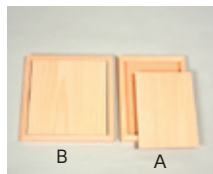

358-170 ..... ¥693 (¥630)

パズル板 (シナ120×120×12mm)、額 (シナ材145×145×20mm底板MDF)、吊金具、木ねじ各1

組立済みの額が付いたコンパクトなパズルで、短時間に制作できる教材です。

作例

ホワイトウッドパズル

358-172 裏板付 ..... ¥748 (¥680)

パズル板 (シナ200×200×12mm)  
裏板 (MDF200×200×2.5mm)

木色が白く彩色に適したパズルです。

作例

ホワイトウッズパズル額付 (組立て済)

358-182 A シナ ..... ¥990 (¥900)

358-183 B シナ ..... ¥1,089 (¥990)

	中板	額	底板
A	150×200×12mm	181×231×20mm	MDF
B	200×200×12mm	231×231×20mm	MDF

組立て済の額がついたパズルです。シナの淡く均一な木色は彩色にも適しています。

作例

ウッドパズル 桐

358-173 ..... ¥825 (¥750)

パズル板 (桐210×300×9mm)  
裏板 (MDF210×300×2.5mm)

軽くてやさしい桐集成材のパズルです。

作例

木彫立体パズル

在庫限終了