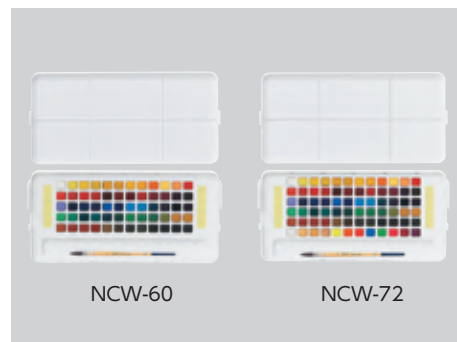

画用紙
水彩紙
水きし

日本画
水墨画

フレスコ画
顔料

アクリル画

油彩画

パレット
筆洗
画筆

キャンバス
鏡
作品ケース

石膏像
モチーフ
モデル台

● 固形水彩絵の具

絵画

ヴァンゴッホ固形水彩(透明水彩)
534-823 12色セット(T2080-8631) … **¥2,750**(¥2,500)
 オランダ・ロイヤルターレンス社製・プラケース入り
 《セット内容》 ハーフパン12色、水彩画用筆(ナイロン毛丸6号携帯用)、パレット
 コンパクトな携帯用画筆付、パレットも取り外し可能で、洗浄に便利な仕様となっています。

サクラプチカラー(透明固形水彩)
534-751 12色セット(NCW-12) … **¥1,650**(¥1,500)
 《セット内容》 透明固形水彩12色・小型二槽筆洗・水筒・スポンジ・筆・プラスチックケース入
534-753 18色セット(NCW-18) … **¥2,200**(¥2,000)
 《セット内容》 透明固形水彩18色・筆・プラスチックケース入

サクラプチカラー
534-762 60色セット(NCW-60) … **¥9,460**(¥8,600)
534-763 72色セット(NCW-72) … **¥11,000**(¥10,000)
 《セット内容》 固形水彩、プチカラー専用筆、パレット

サクラプチカラー
534-755 12色セット水筆入(NCW-12H) … **¥2,090**(¥1,900)
534-756 18色セット水筆入(NCW-18H) … **¥2,750**(¥2,500)
534-757 24色セット水筆入(NCW-24H) … **¥3,520**(¥3,200)
534-758 30色セット水筆入(NCW-30H) … **¥4,180**(¥3,800)
534-759 36色セット水筆入(NCW-36H) … **¥4,840**(¥4,400)
534-761 48色セット水筆入(NCW-48H) … **¥6,160**(¥5,600)
 《セット内容》 透明固形水彩、水筆(中)、パレット、スポンジ、説明書、プラスチックケース入
 コンパクトなのに本格派、発色に優れた高品質透明固形水彩絵の具セットです。
 ・筆洗不要の水筆入り
 ・右、左、手前の3方向にセットができるパレット
 ・フタ裏にはポストカードなどがセットできるのでイーゼルのように使えます。
 ・手に持ってスケッチしやすい指掛けリング付。