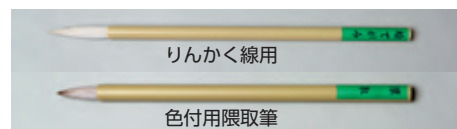

サクラプチカラー
534-762 60色セット(NCW-60) … **¥9,460**(¥8,600)
534-763 72色セット(NCW-72) … **¥11,000**(¥10,000)
 《セット内容》 固形水彩、プチカラー専用筆、パレット

サクラプチカラー
534-755 12色セット水筆入(NCW-12H) … **¥2,090**(¥1,900)
534-756 18色セット水筆入(NCW-18H) … **¥2,750**(¥2,500)
534-757 24色セット水筆入(NCW-24H) … **¥3,520**(¥3,200)
534-758 30色セット水筆入(NCW-30H) … **¥4,180**(¥3,800)
534-759 36色セット水筆入(NCW-36H) … **¥4,840**(¥4,400)
534-761 48色セット水筆入(NCW-48H) … **¥6,160**(¥5,600)
 《セット内容》 透明固形水彩、水筆(中)、パレット、スポンジ、説明書、プラスチックケース入
 コンパクトなのに本格派、発色に優れた高品質透明固形水彩絵の具セットです。
 ・筆洗不要の水筆入り
 ・右、左、手前の3方向にセットができるパレット
 ・フタ裏にはポストカードなどがセットできるのでイーゼルのように使えます。
 ・手に持ってスケッチしやすい指掛けリング付。

作品乾燥棚
整理棚
イーゼル画板

● 絵てがみ筆

絵てがみ用筆セット
536-911 4点組 … **¥3,597**(¥3,270)
 《セット内容》 面相筆(中)、隈取筆(中)、筆流筆(小)、筆筒

絵てがみ筆
536-913 約5φ×23mm … **¥880**(¥800)
 輪郭から彩色、文字書までを1本で表現できる書筆と画筆の特性を合わせ持つ、絵てがみに最適な筆です。

絵てがみ筆
536-914 りんかく線用 約6.8φ×37mm … **¥356**(¥324)
536-915 色付用隈取筆 約8φ×24mm … **¥275**(¥250)
 〈りんかく線用〉
 軸:PS(ポリスチレン)穂先:羊毛、ポリエステル(PBT)混線に強弱が出せて、味のあるりんかく線が描けます。文字も書けます。
 〈色付用隈取筆〉
 軸:PS(ポリスチレン)穂先:馬毛、羊毛、鹿、ポリエステル(PBT)混穂先が短く太く、たたくように手早く色が置けます。

描画材
水彩画
スケッチ・クローキーク
画用紙
水彩紙
しきし
日本画
水墨画
フレスコ画
顔料

● 水筆

水筆(みずふで)
536-796 中太(WP-1) … **¥440**(¥400)
 中太タイプ水筆
 一本で、細い線から中太の線まで描ける水筆です。水入れと筆が合体したもので、タンクに水を入れると、顔彩や千彩をなぞるだけで描くことができます。

サクラ水筆
535-701 小(QR-S) … **¥330**(¥300)
535-702 中(QR-M) … **¥385**(¥350)
535-703 大(QR-L) … **¥495**(¥450)
 筆洗いらずで、携帯に便利。スケッチ画に最適な筆です。