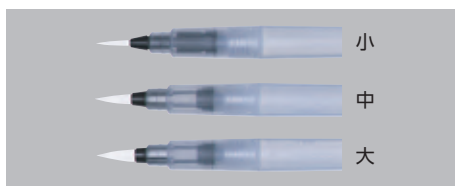

作品乾燥棚
整理棚
イーゼル画板

● 絵てがみ筆

絵てがみ用筆セット
536-911 4点組 … **¥3,597**(¥3,270)
 《セット内容》 面相筆(中)、隈取筆(中)、筆流筆(小)、筆筒

絵てがみ筆
536-913 約5φ×23mm … **¥880**(¥800)
 輪郭から彩色、文字書までを1本で表現できる書筆と画筆の特性を合わせ持つ、絵てがみに最適な筆です。

絵てがみ筆
536-914 りんかく線用 約6.8φ×37mm … **¥356**(¥324)
536-915 色付用隈取筆 約8φ×24mm … **¥275**(¥250)
 〈りんかく線用〉
 軸:PS(ポリスチレン)穂先:羊毛、ポリエステル(PBT)混線に強弱が出せて、味のあるりんかく線が描けます。文字も書けます。
 〈色付用隈取筆〉
 軸:PS(ポリスチレン)穂先:馬毛、羊毛、鹿、ポリエステル(PBT)混穂先が短く太く、たたくように手早く色が置けます。

描画材
水彩画
スケッチ・クローキーク
画用紙
水彩紙
しきし
日本画
水墨画
フレスコ画
顔料

● 水筆

水筆(みずふで)
536-796 中太(WP-1) … **¥440**(¥400)
 中太タイプ水筆
 一本で、細い線から中太の線まで描ける水筆です。水入れと筆が合体したもので、タンクに水を入れると、顔彩や千彩をなぞるだけで描くことができます。

サクラ水筆
535-701 小(QR-S) … **¥330**(¥300)
535-702 中(QR-M) … **¥385**(¥350)
535-703 大(QR-L) … **¥495**(¥450)
 筆洗いらずで、携帯に便利。スケッチ画に最適な筆です。