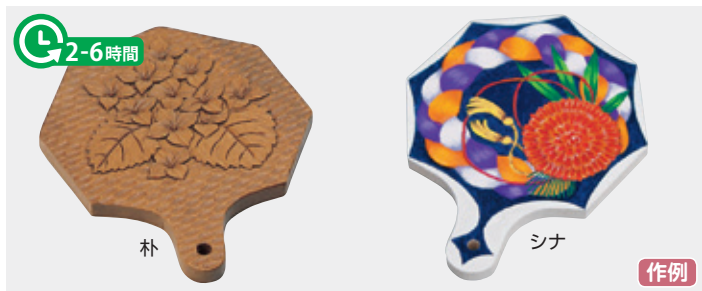

・なべしき・トレー・皿・北欧風マグ

八角なべしき

358-108 朴 **¥836** (¥760)
 一辺約65×14mm (辺から辺まで約180mm)
 サンドペーパー#180付

358-106 シナ材 **¥814** (¥740)
 一片65mm×14mm (辺から辺まで約180mm)

丸形木彫盆

358-157 6寸 180φ×14mm **¥1,243** (¥1,130)
358-154 A 210φ×15mm **¥1,540** (¥1,400)
358-155 B 240φ×15mm **¥1,815** (¥1,650)
358-156 C 300φ×20mm **在庫限終了** ハギ材混合 **¥2,750** (¥2,500)

桂材 ルーター加工済

木彫

木彫トレー

358-116 朴 **¥715** (¥650)
 240×140×14mm
 ルーター加工済

四角盆

358-151 桂ハギ材 **¥1,023** (¥930)
 240×240×14mm
 ルーター加工済 サンドペーパー付

手付盆

358-153 桂 **¥1,518** (¥1,380)
 300×200×20mm
 ルーター加工済

銘々皿

358-103 高級ひのき **¥396** (¥360)
 100×100×10mm
 加工しやすいヒノキ材です。
 ※特性上、樹脂の滲み痕が出るものがありますのでご了承ください。

銘々皿

358-101 角形 朴 110×110×13mm テーパー加工 **¥374** (¥340)
358-102 丸形 朴 130φ×14mm **¥803** (¥730)

木彫コースター3枚組

358-111 朴 **¥616** (¥560)
 100×100×10mm (3)、コルク60φ×2mm (3)

木彫カッティングボード

358-107 桂 **¥1,023** (¥930)
 300×150×厚14mm 穴加工済

ククサづくり (木製マグカップ)

359-171 桂 **¥1,375** (¥1,250)
 75×130×55mm 穴加工直径58×深さ45mm

Ⓢ 持ちにくいので手を切らないよう軍手等を着けてください。
 ククサとはフィンランド北部のサーメ人に古くから伝わる手づくりの木製マグカップです。
 「贈られた人は幸せになる」と言い伝えられており、プレゼントにも最適です。
 小さめサイズで、大まかな形は削られており、持ち手やボディーを彫るだけです。