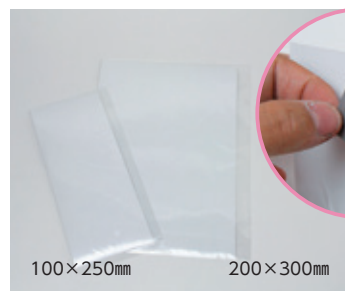

工芸

粘着マスキングセットハード

- 337-594 S 100×100mm ¥110 (¥100)
- 337-595 L 100×250mm ¥198 (¥180)
- 337-596 B 200×200mm ¥275 (¥250)

《セット内容》 Cuttingシート・トレーシングペーパー・カーボン紙(上記サイズ各1)、説明書、図案集付
ハードタイプのマスキングシートです。※シートの素材が固めのため、伸ばして使用されると粘着が弱くなりますので御注意ください。

伸縮マスキングシート

在庫限終了

- 337-591 200×300mm 2枚入 ¥880 (¥800)
- 337-593 100×250mm 3枚入 ¥550 (¥500)

伸縮性に優れたマスキングシートです。無理矢理伸ばしすぎるとカッター等でマスキングをカットした際に少し収縮します。