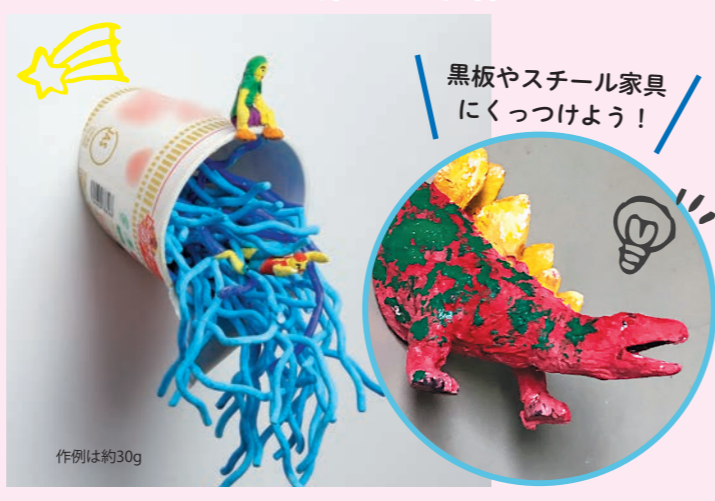

磁石でくっつく！飛び出す作品づくり

とびだすず〜 (マグネット付針金芯材)

231-831 **¥198** (¥180)
●マグネット約20φ×10 ●針金約120mm4本取付加工 ●耐荷重・約100g
発泡スチロール材や超軽量ねんどの芯材です。

【P.440】