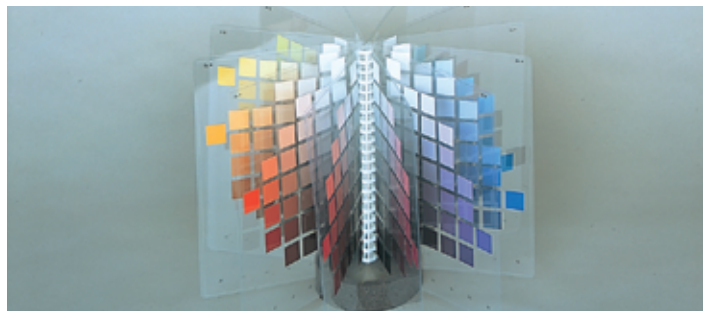

ライト色立体 (日本色研配色体系・PCCS) お取り寄せ
614-318 ..... **¥25,300** (¥23,000)

監修…(財)日本色彩研究所
完成寸法…W310×H230mm
A5判 ラミネートチャート12枚(12色相)、色コマ(17×17mm)両面貼付、有彩色308色、明度9段階

配色カード
色彩
塗り絵

ポスターカラー

アクリルガッシュ

筆・溶き皿
ぼかし絵

共同用絵具
紙染め
マープリング

エアブラシ
コンプレッサー
マスキング

鉛筆
色鉛筆
カラーペン

デザイン用紙
パネル

カード
絵本
アルバム

パッケージ
デザイン
時計

シクソバズル
うちわ
絵付け素材

ミラー素材
屏風
スクラッチ

プッシュカラー
切り絵
砂絵

アニメーション
まんが
トレース台

製図用具
定規
テンプレート